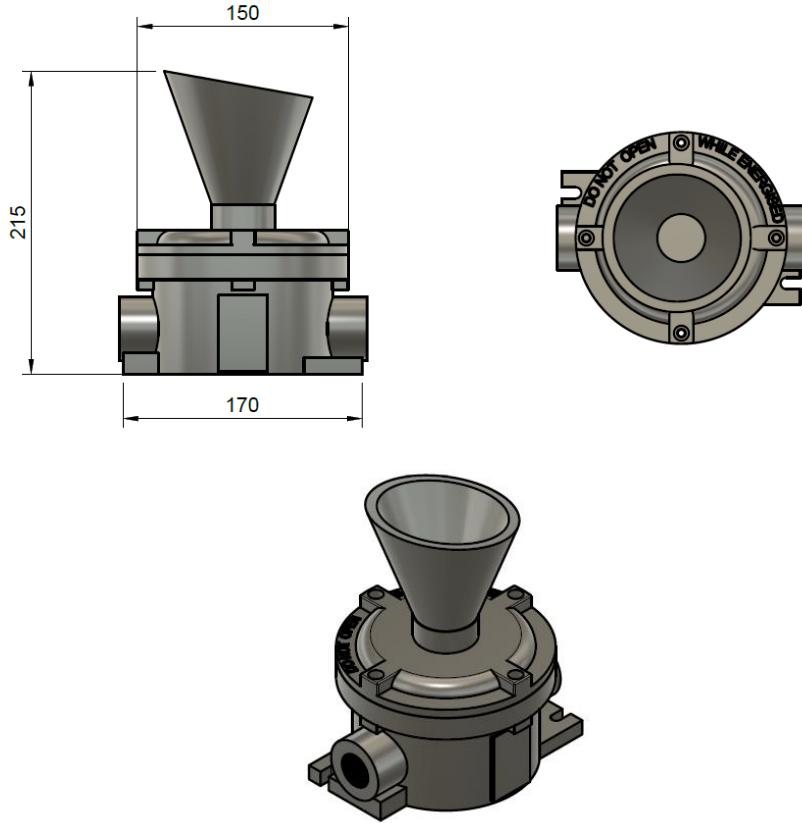

WH SERİSİ EX-PROOF KORNA

ATEX SERTİFİKA: INSEMEX-OEC.ATEX.17.0304X

CE  II 2 G Ex d II C T6 Gb

CE  II 2 D Ex tb III C T80°C Db

UYGULAMA ALANLARI

WH serisi exproof korna, Zone-1, Zone-21, Zone-2 ve Zone-22 ex-proof ortamlarda kullanıma uygundur. Acil durumlarda sesli ikaz için kullanılmaktadır.

MALZEME

Gövde; alüminyum döküm (ETİAL 171)
Renk: RAL 7040(gri)

MEKANİK KORUMA SINIFI

IP 66

TEKNİK ÖZELLİKLER

Enerji girişi :24V-220 V AC/DC
1 metre mesafede 95 desibel ses
2x3/4" girişli